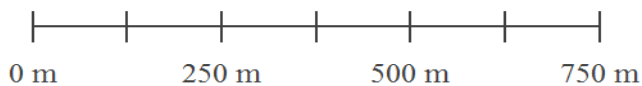

327a - Variante alta del Sentiero degli Dei Incrocio 327 Colle La Serra (578), Incrocio 327 (550)
Dislivello in salita: 45 Dislivello in discesa: 63 Andata: 0,20 h Ritorno: 0,20 h
Difficoltà: **E** Lunghezza: 1300 m