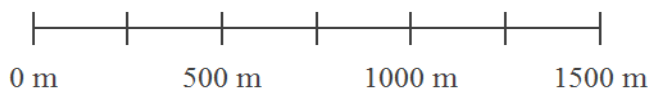

315e - Da Paterno Sant'Elia al Mandrino Incrocio 310 Paterno Sant'Elia (244), Vallone Capo d'Acqua (328), Punta Mele (366), Incrocio 315a 315e Mandrino (442)

1:20000

www.caimontilattari.it