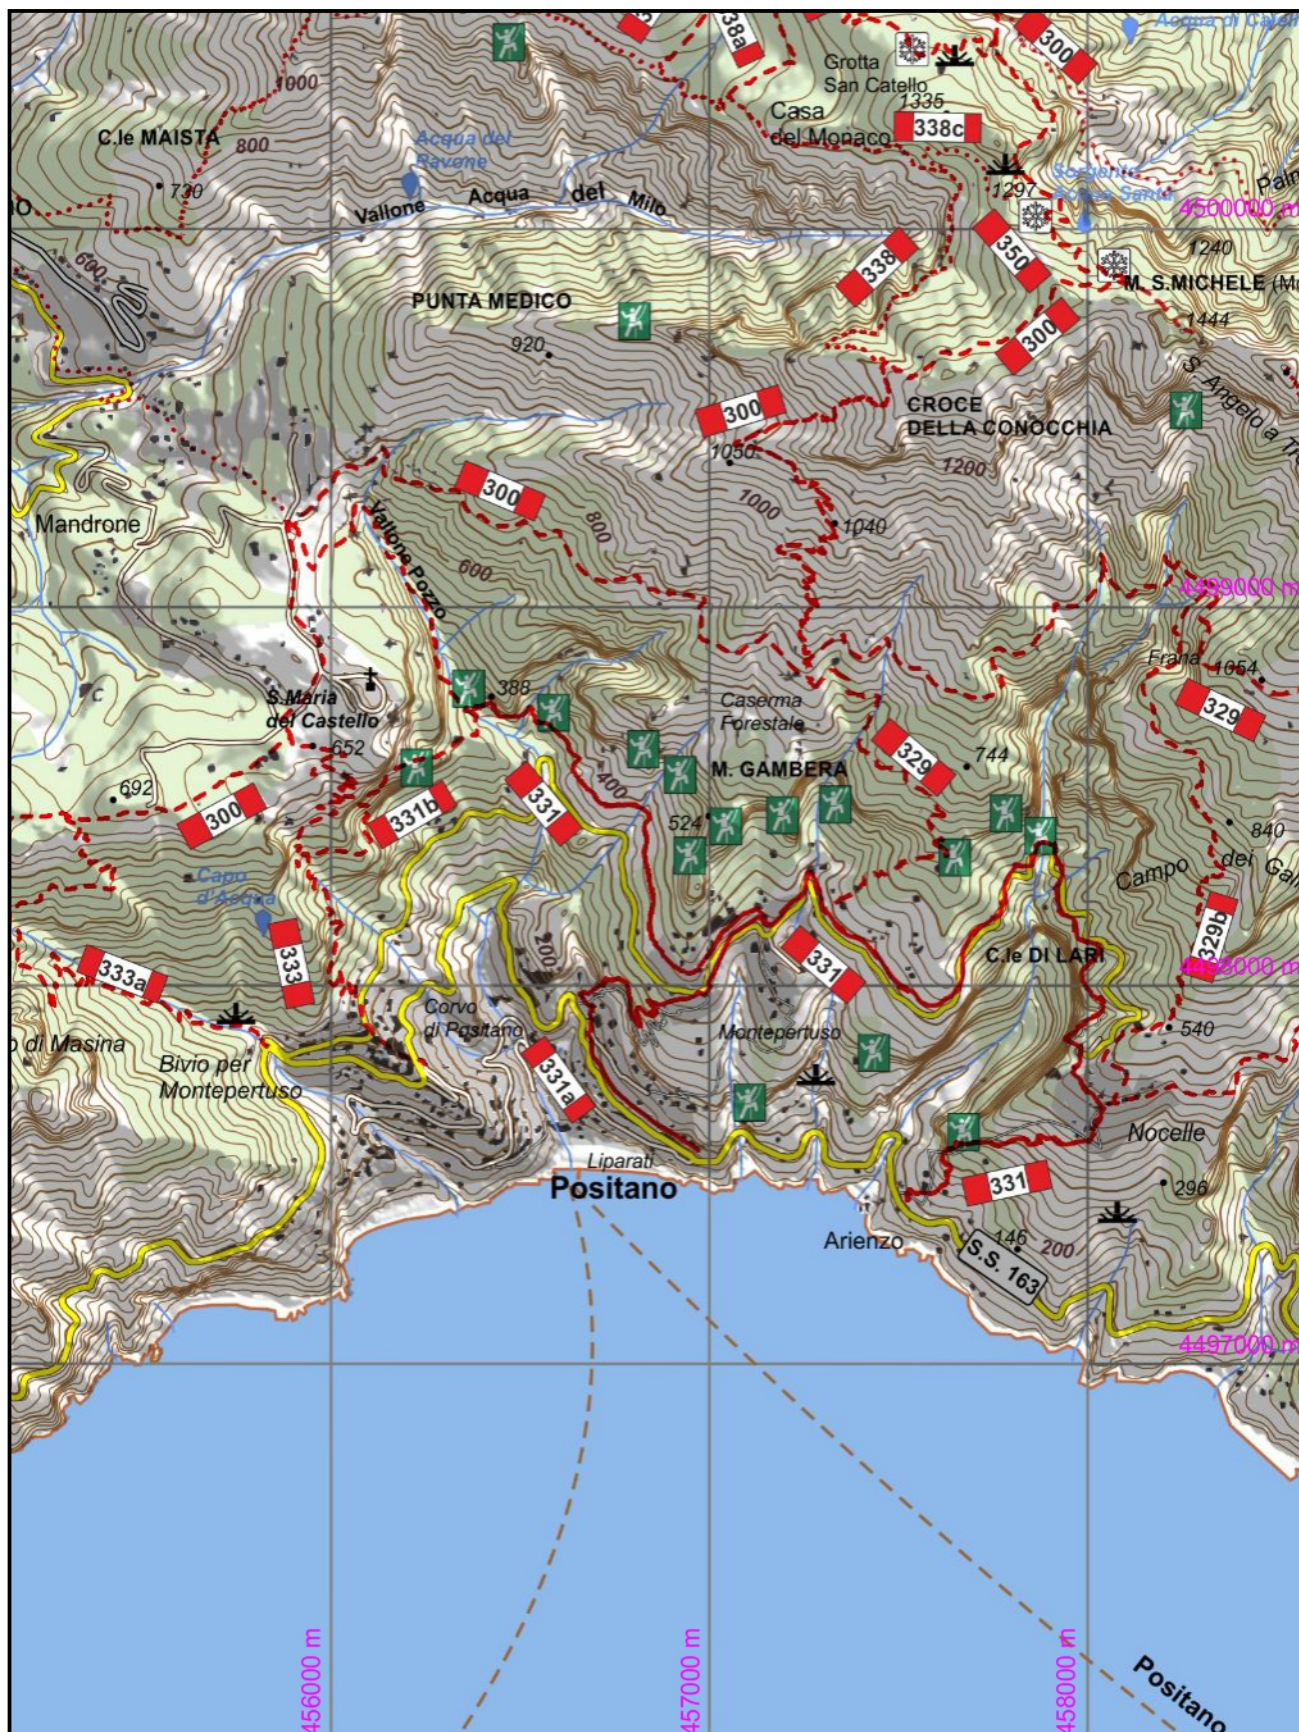

331a - Da Montepertuso a Positano Incrocio 331 Montepertuso (355), Liparati (100)

Dislivello in salita: 0

Dislivello in discesa: 353

Andata: 0,45 h

Ritorno: 1,00 h

Difficoltà: **T**

Lunghezza: 1300 m

1:20000