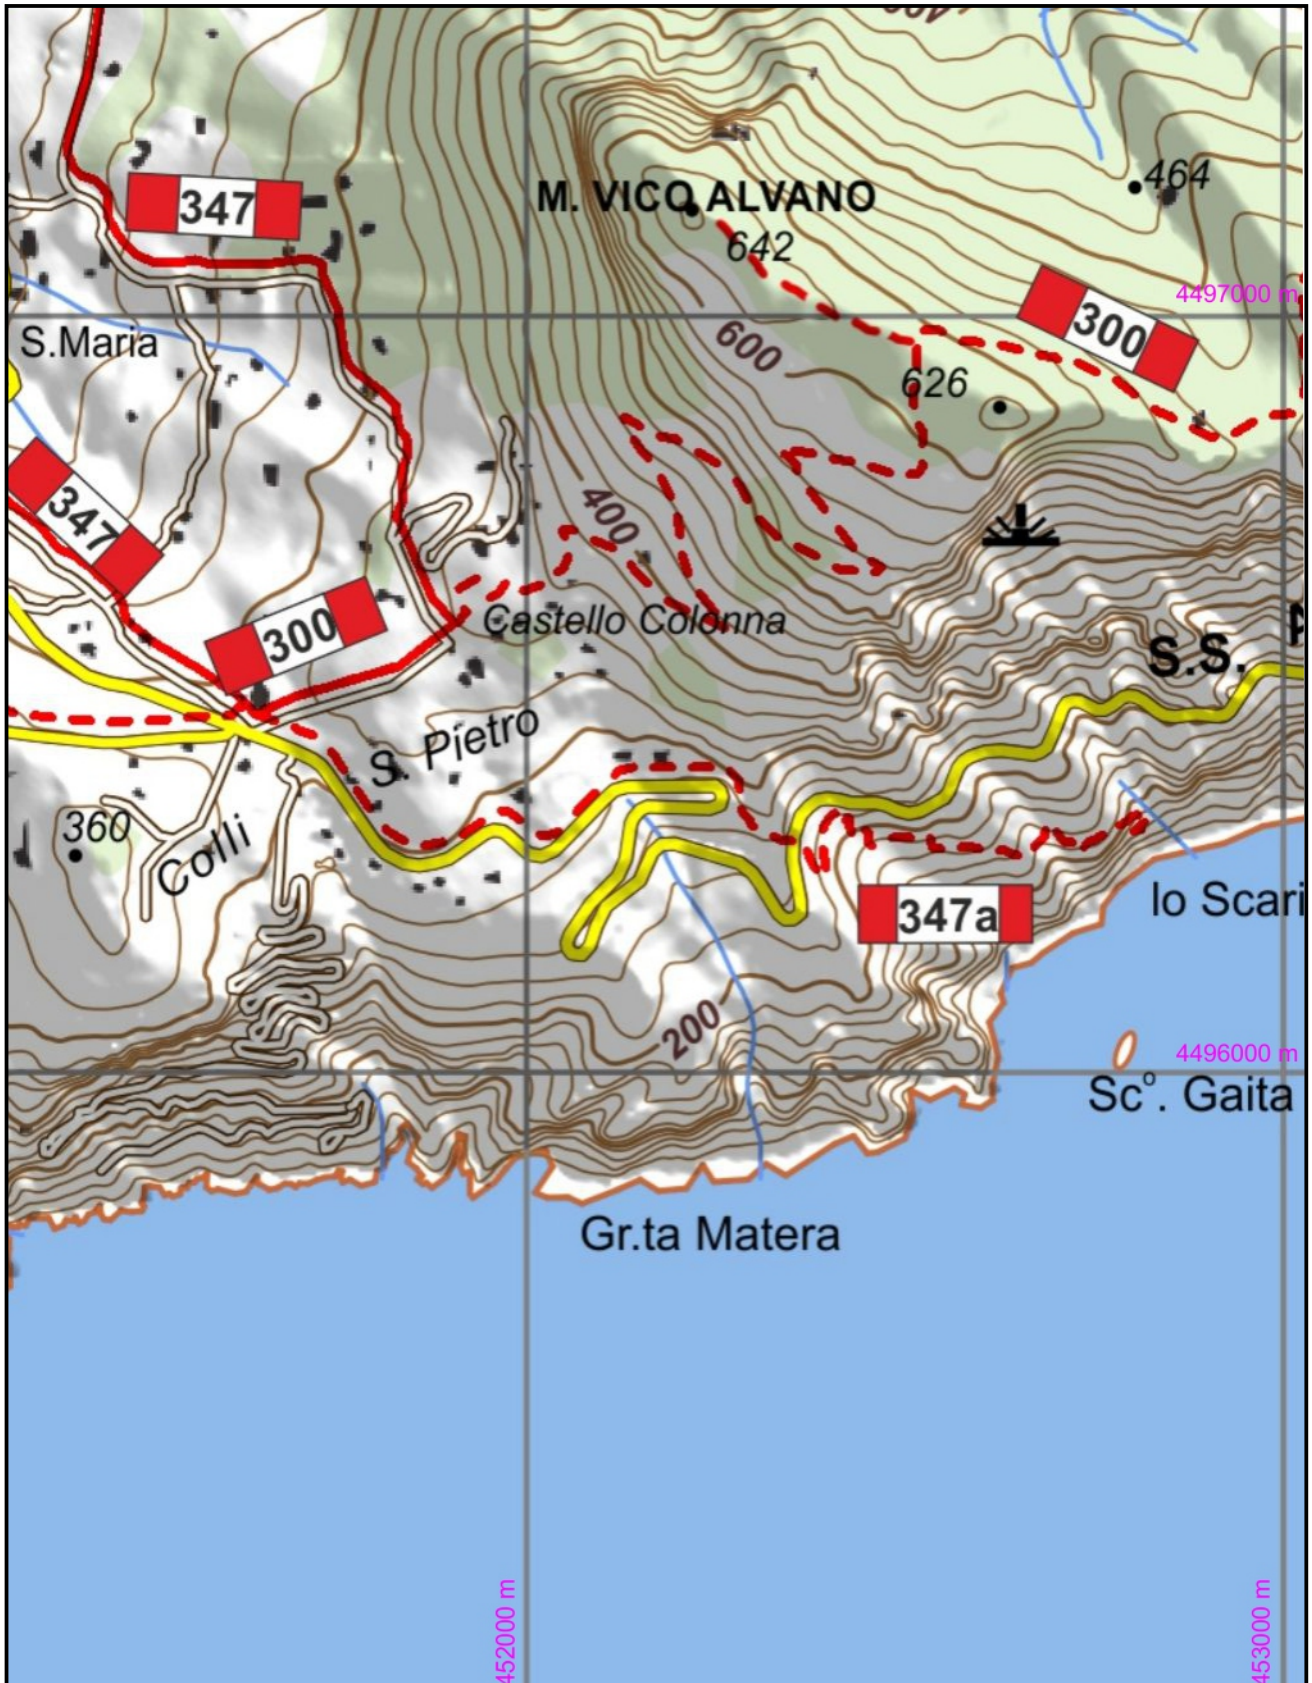

347a - Lo Scaricatore Incrocio 300 Colli S.Pietro (312), Lo Scaricatore (0)
Dislivello in salita: 0 Dislivello in discesa: 275 Andata: 0,40 h Ritorno: 1,00 h
Difficoltà: **E** Lunghezza: 1050 m

1:10000