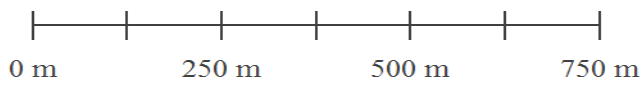

347a - Lo Scaricatore Incrocio 300 Colli S.Pietro (312), Lo Scaricatore (0)
Dislivello in salita: 0 Dislivello in discesa: 275 Andata: 0,40 h Ritorno: 1,00 h
Difficoltà: **E** Lunghezza: 1050 m

1:10000