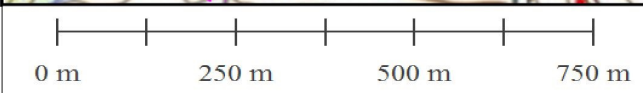

310a - Variante intermedia del Sentiero delle 13 Chiese Incrocio 310 (321), Putiella (290), Polvica (300), Casa Salsano (278),
Incrocio 310 Paterno Sant'Arcangelo (270)

Dislivello in salita: 117 m Dislivello in discesa: 198 m Andata: 0,50 h Ritorno: 0,50 h
Difficoltà: **T** Lunghezza: 2100 m