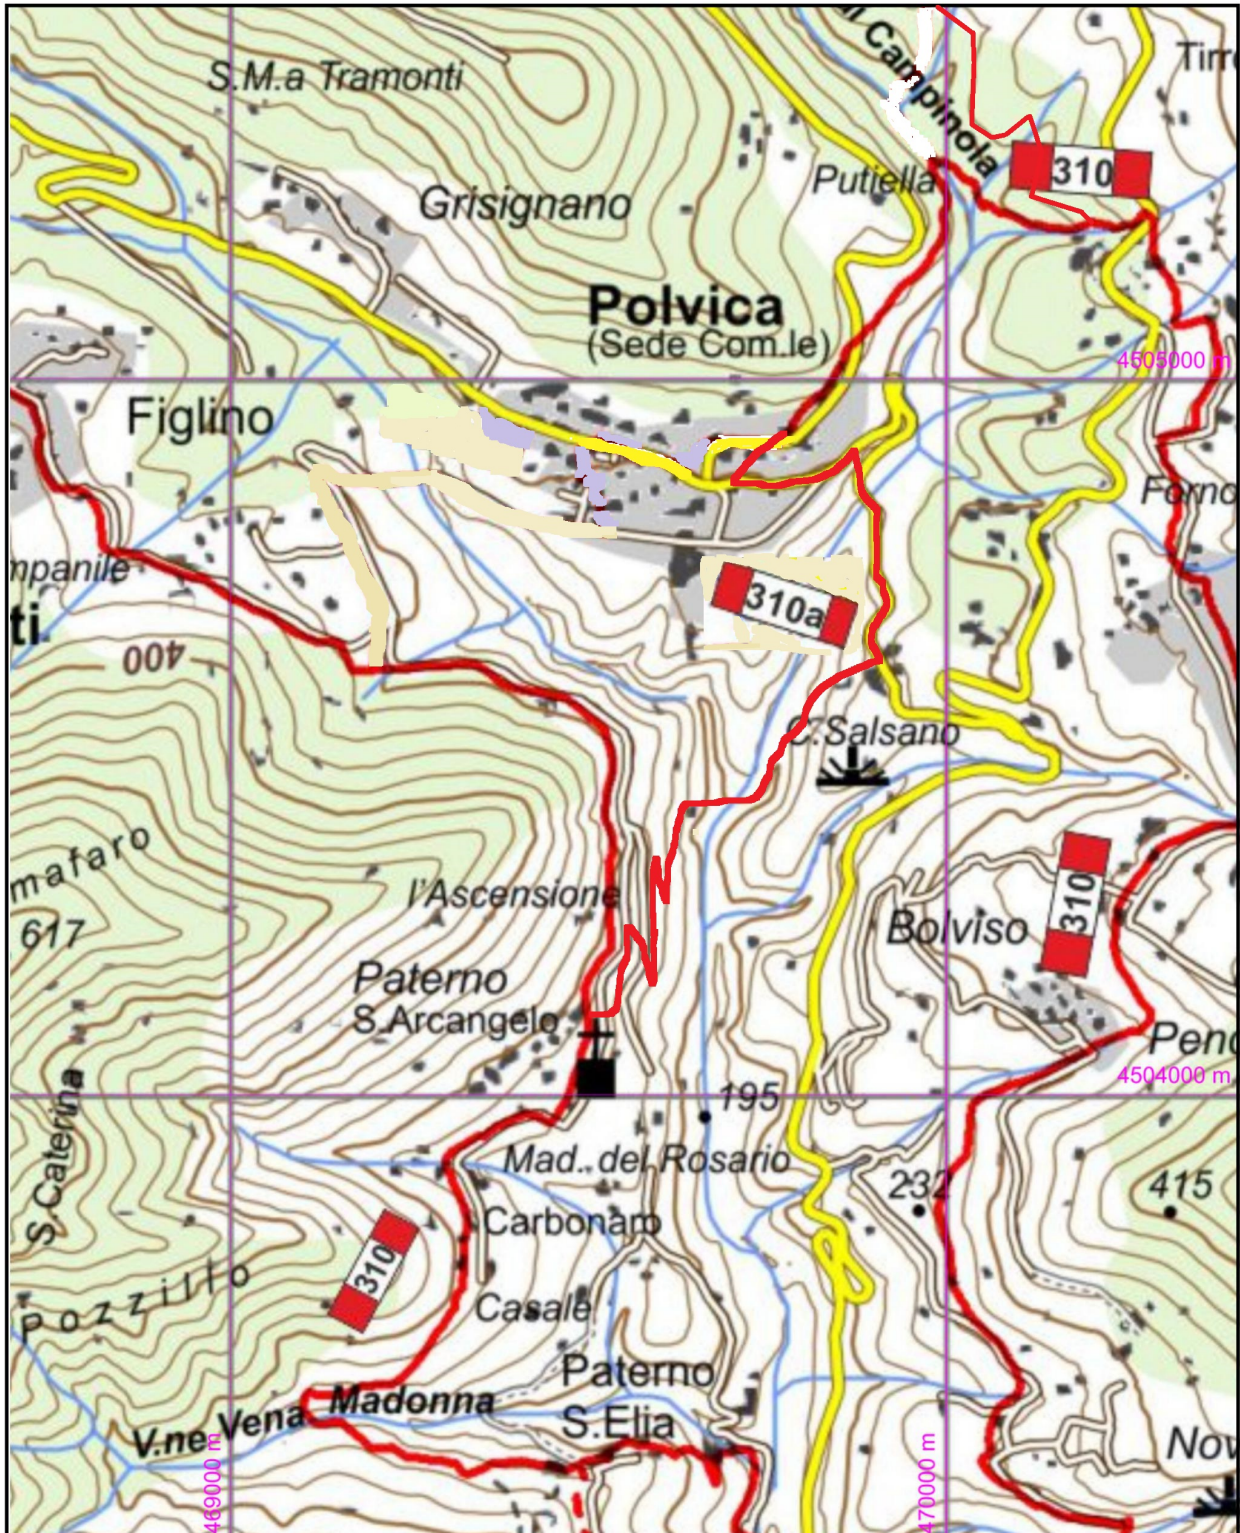

310a - Variante intermedia del Sentiero delle 13 Chiese Incrocio 310 (321), Putiella (290), Polvica (300), Casa Salsano (278),
Incrocio 310 Paterno Sant'Arcangelo (270)

Dislivello in salita: 117 m Dislivello in discesa: 198 m Andata: 0,50 h Ritorno: 0,50 h
Difficoltà: **T** Lunghezza: 2100 m