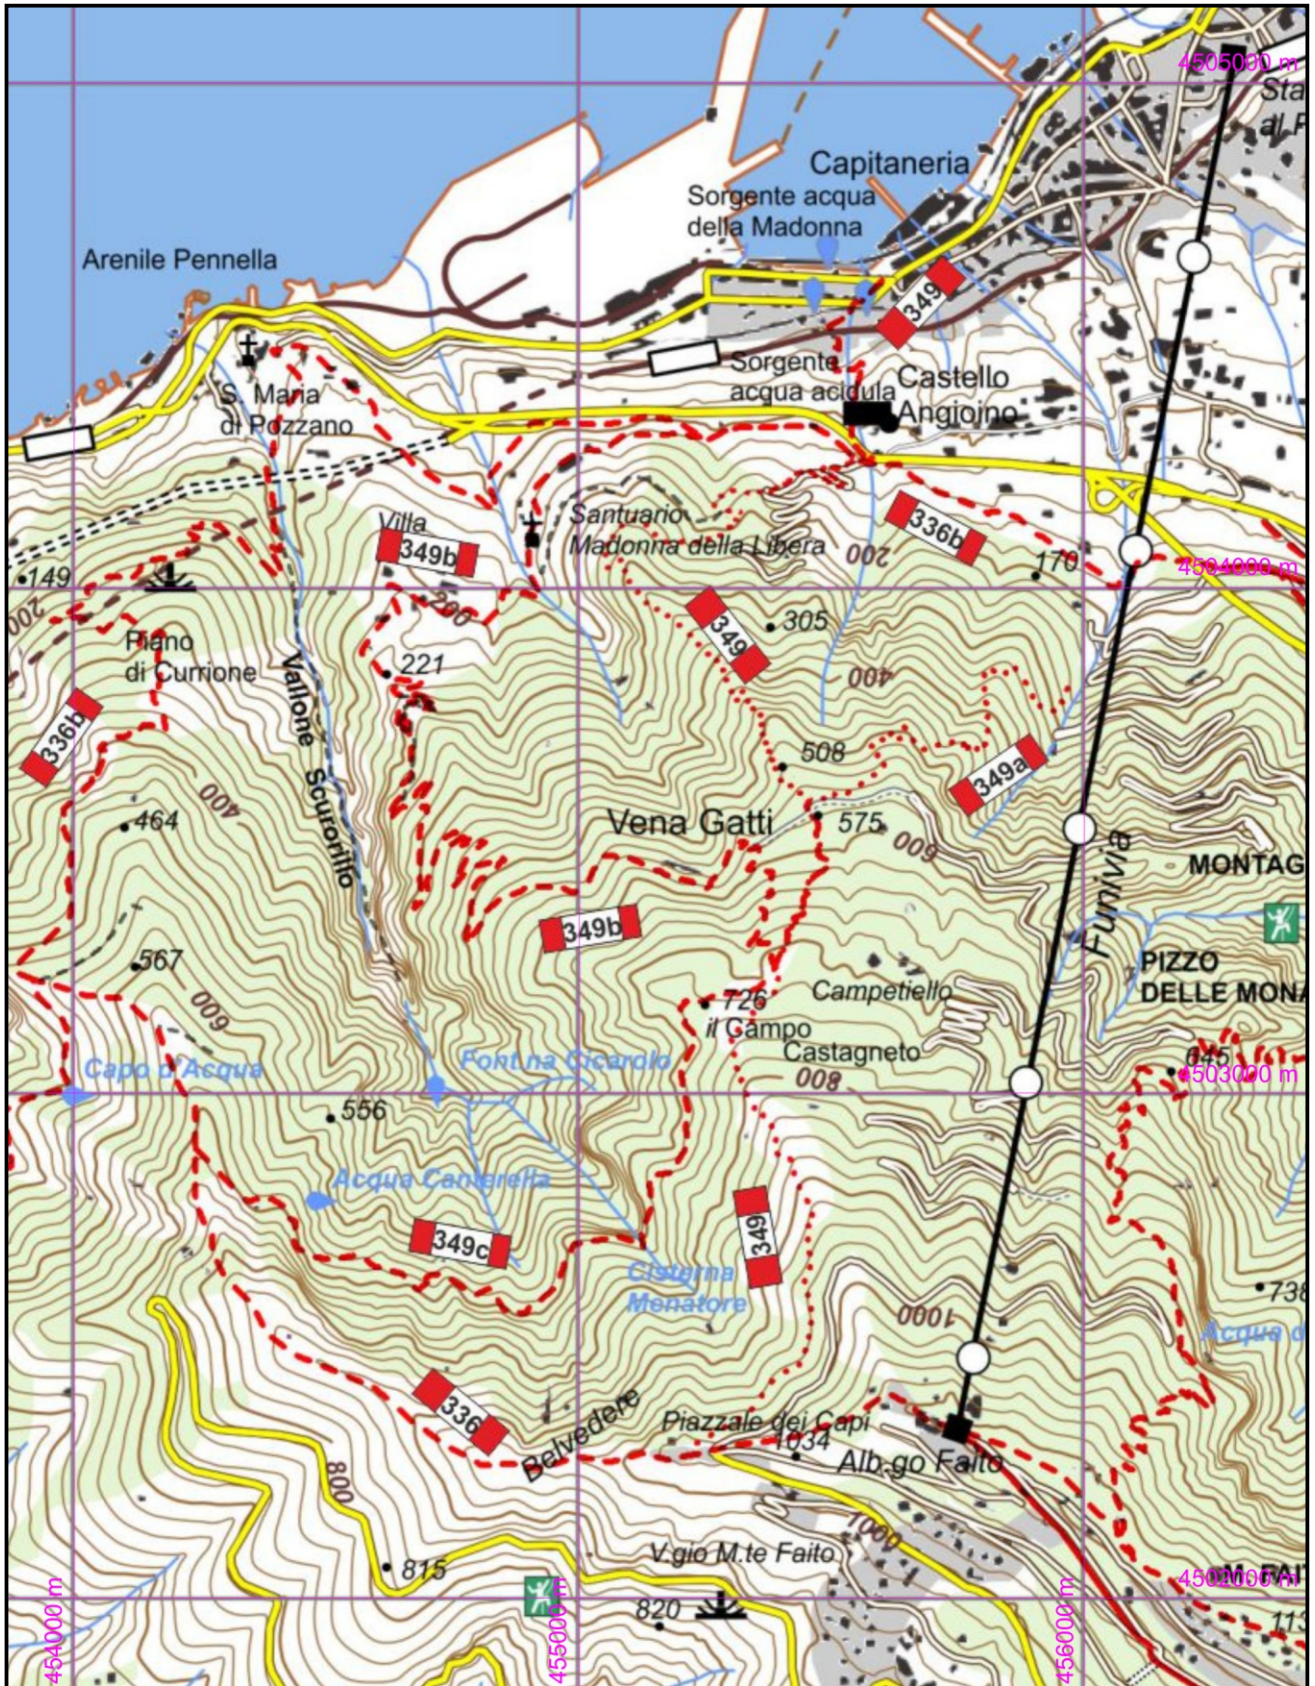

349a - Variante 349 dalla vecchia strada per Faito 3° tornante vecchia strada per Faito (258), Incrocio 349 (575)

 Dislivello in salita: 325 Dislivello in discesa: 0 Andata: 1,20 h Ritorno: 0,50 h

 Difficoltà: **EE** Lunghezza: 1140 m