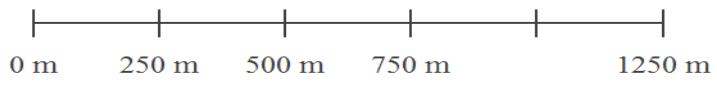

349a - Variante 349 dalla vecchia strada per Faito 3° tornante vecchia strada per Faito (258), Incrocio 349 (575)

 Dislivello in salita: 325 Dislivello in discesa: 0 Andata: 1,20 h Ritorno: 0,50 h

 Difficoltà: **EE** Lunghezza: 1140 m