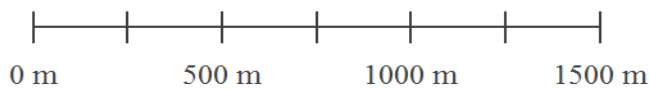

315b - Da Minori a Torello

Minori (36), Incrocio 315 Torello (224)

Dislivello in salita: 189

Dislivello in discesa: 0

Andata: 0,35 h

Ritorno: 0,20 h

Difficoltà: **T**

Lunghezza: 980 m