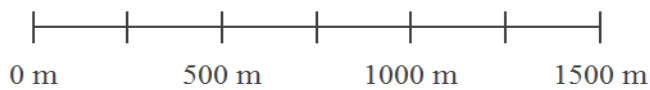

315c - Da Minori al sentiero 315a

Minori (17), Incrocio 315a (286)

Dislivello in salita: 259

Dislivello in discesa: 0

Andata: 0,45 h

Ritorno: 0,30 h

Difficoltà: **T**

Lunghezza: 1400 m