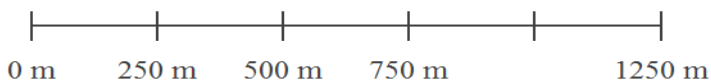

394 - Villa Jovis Casa Moneta (190), Villa Jovis (332)

Dislivello in salita: 140

Dislivello in discesa: 0

Andata: 1,00 h

Ritorno: 1,00 h

Difficoltà: **T**

Lunghezza: 1090 m

1:15000