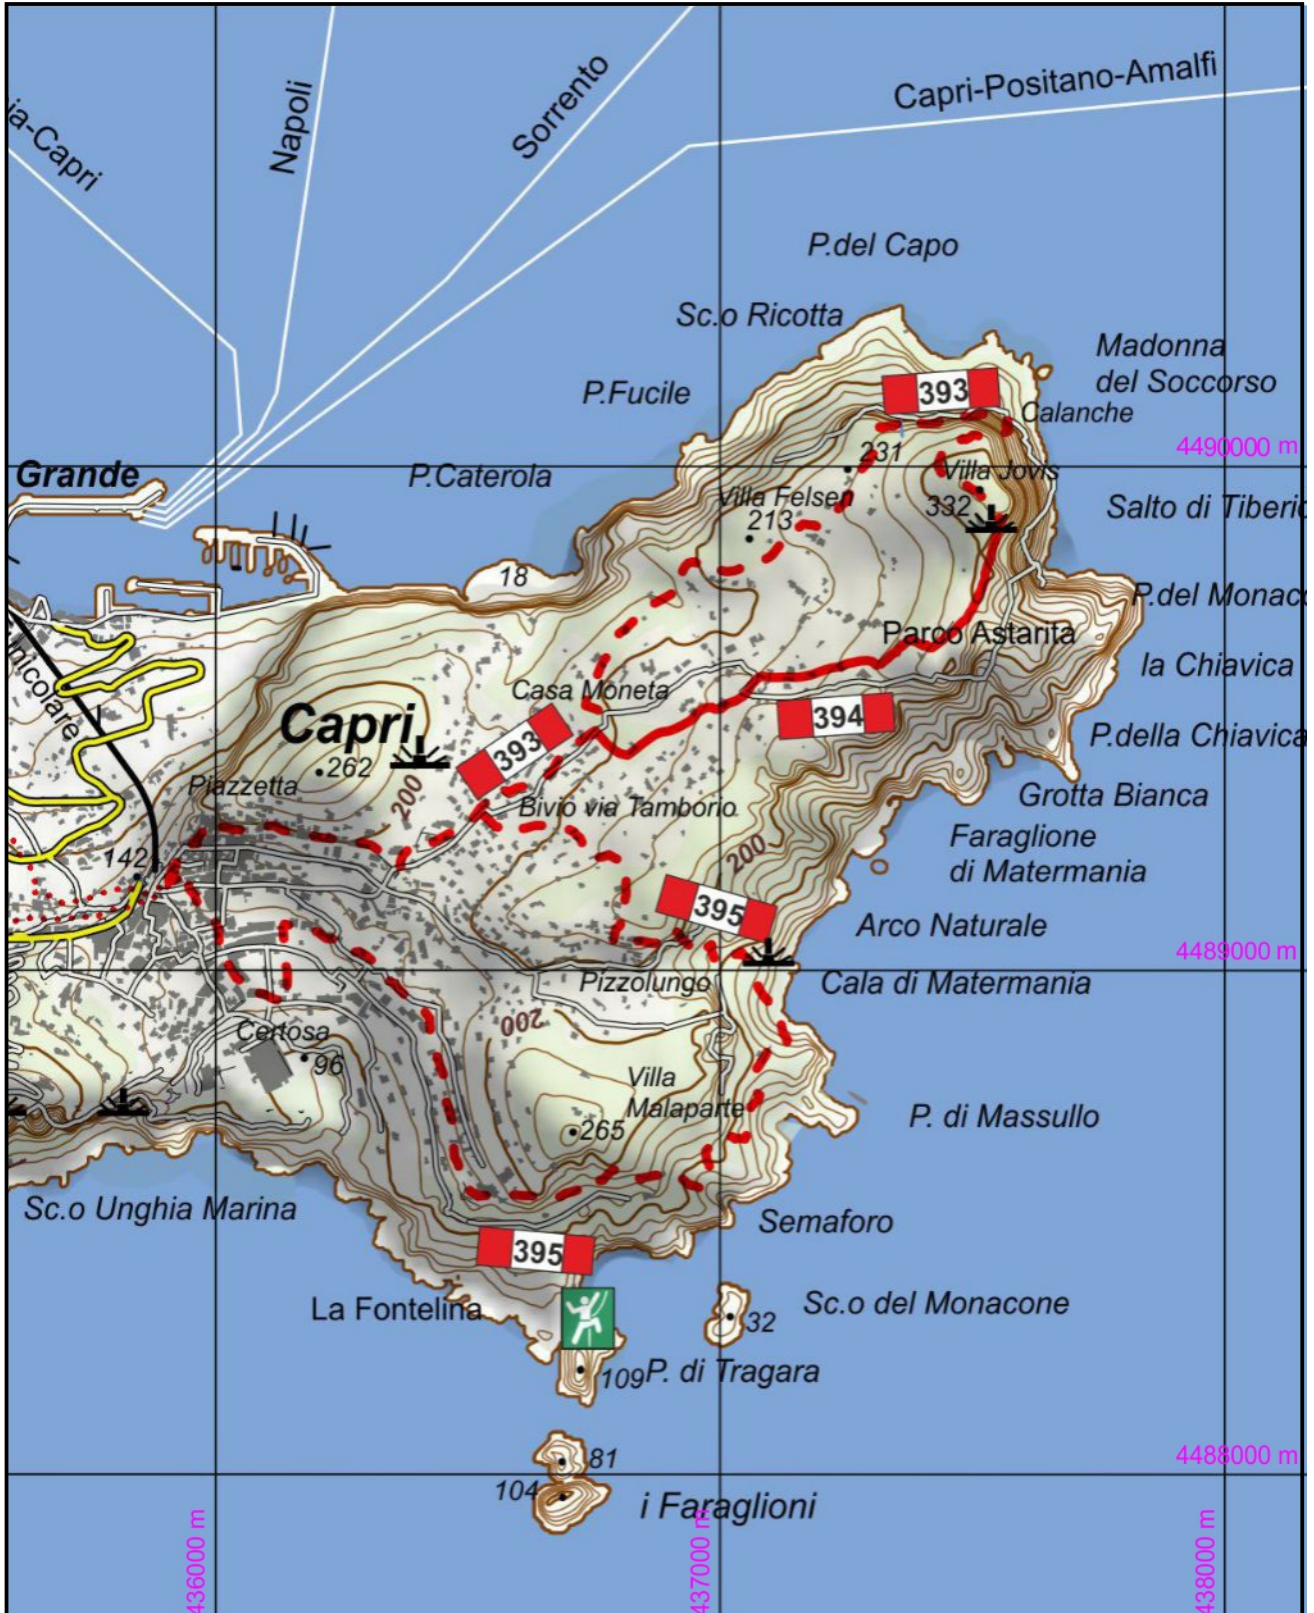

394 - Villa Jovis Casa Moneta (190), Villa Jovis (332)

Dislivello in salita: 140

Dislivello in discesa: 0

Andata: 1,00 h

Ritorno: 1,00 h

Difficoltà: **T**

Lunghezza: 1090 m

1:15000